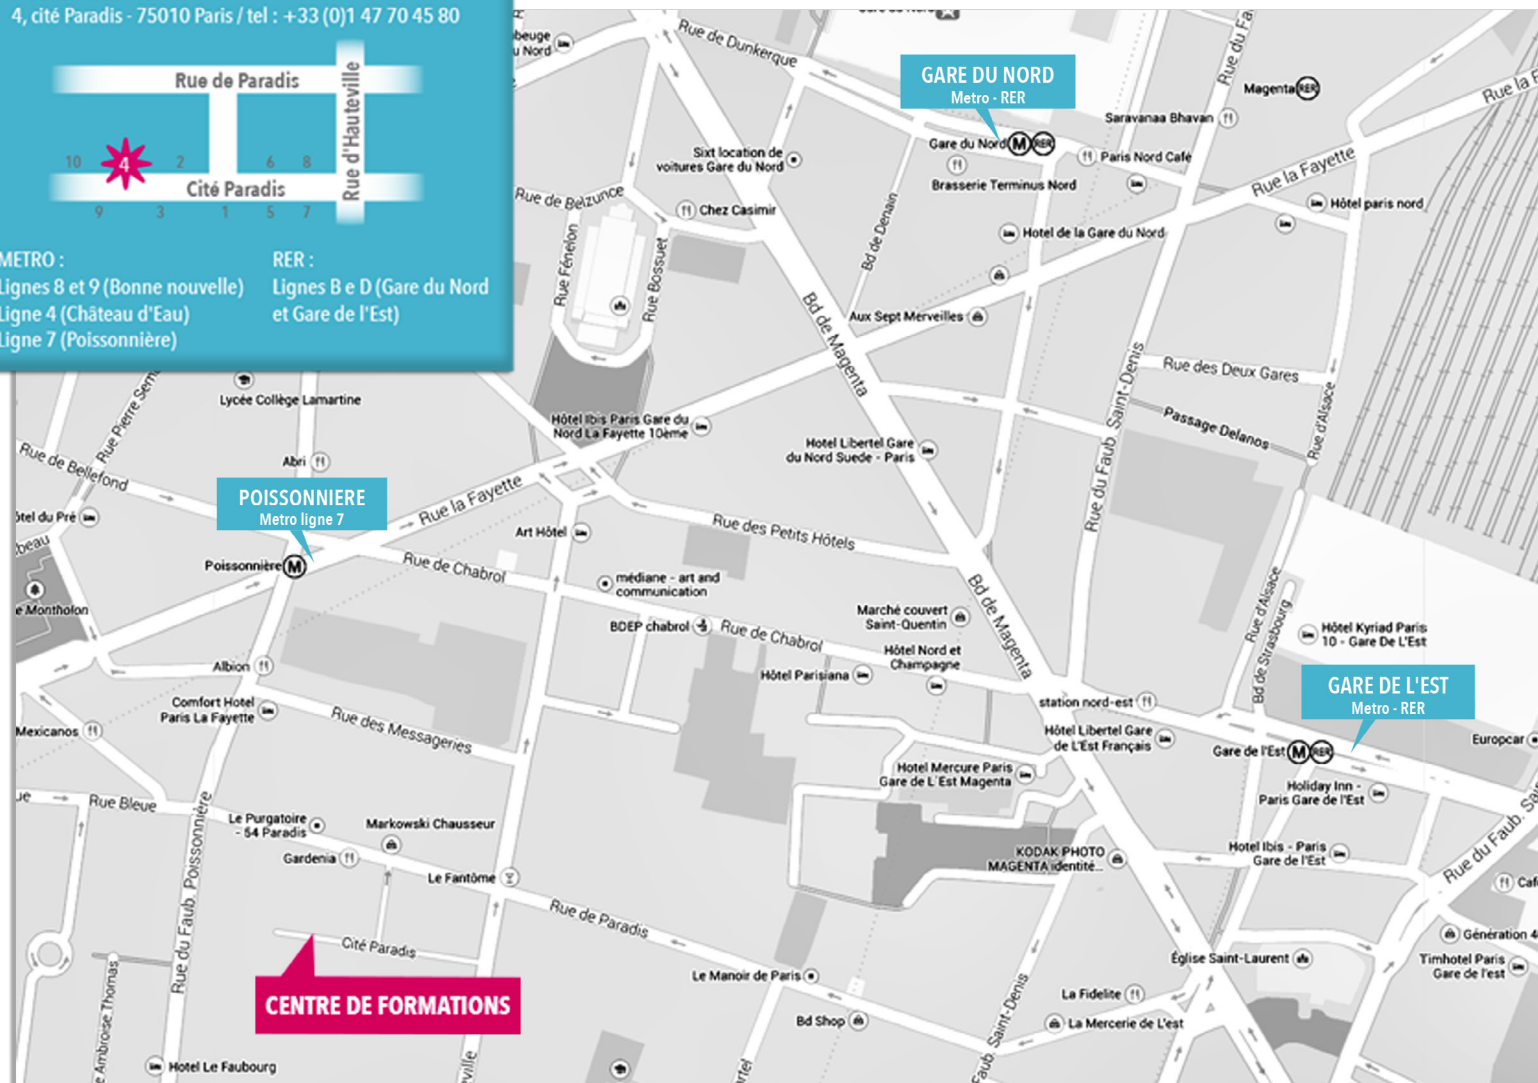

FORMATIONS

4, cité Paradis - 75010 Paris / tel : +33 (0)1 47 70 45 80

METRO :

Lignes 8 et 9 (Bonne nouvelle)
Ligne 4 (Château d'Eau)
Ligne 7 (Poissonnière)

RER :

Lignes B e D (Gare du Nord
et Gare de l'Est)